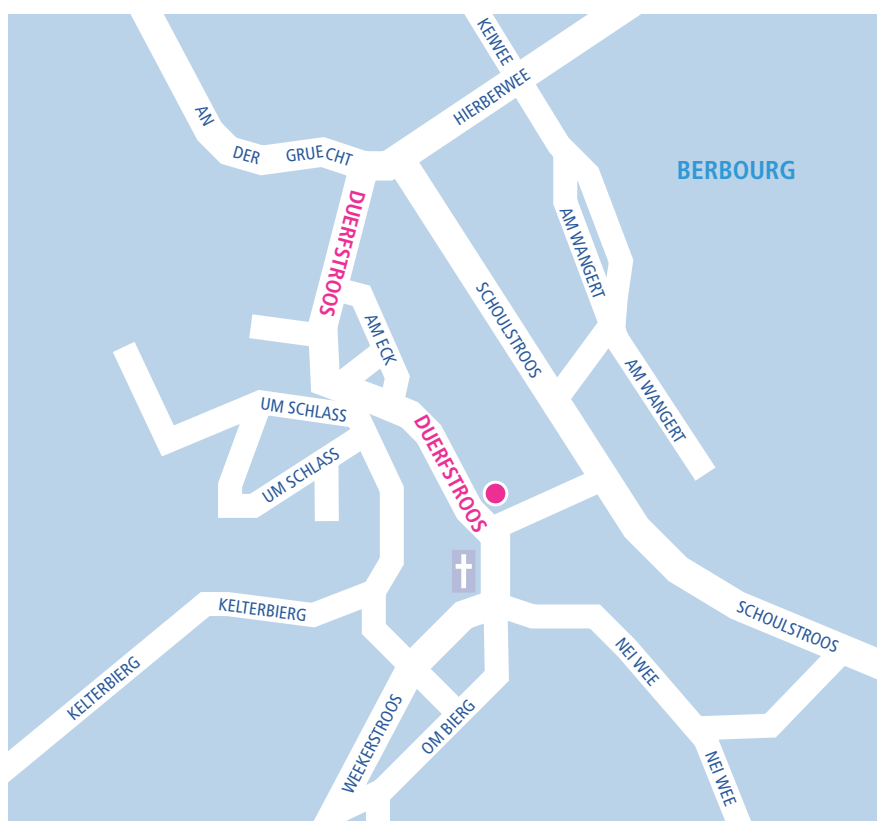

## BERBOURG

---

17, Duerfstroos (Ancienne Ecole) / L-6830 Berbourg

Prélèvements:  
les mercredis de 08.00 à 08.30

**ketterthill**  
LABORATOIRES D'ANALYSES MÉDICALES

---

Tél. 488 288-1