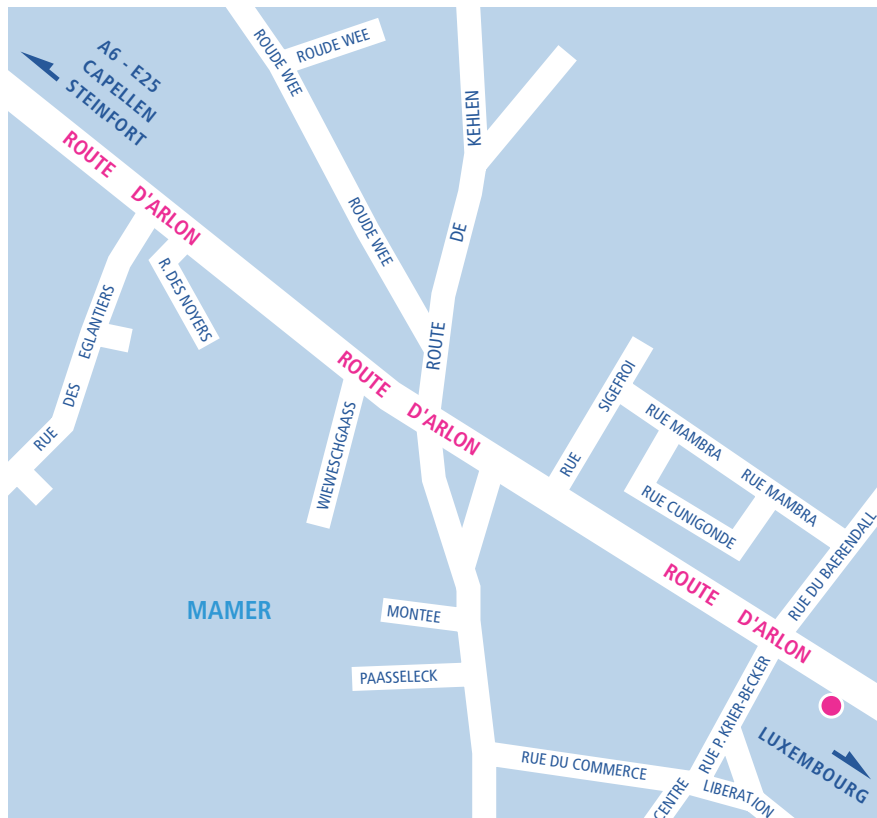

# MAMER

---

53, rte d'Arlon / L-8211 Mamer

Prélèvements:  
du lundi au vendredi de 07.00 à 09.00