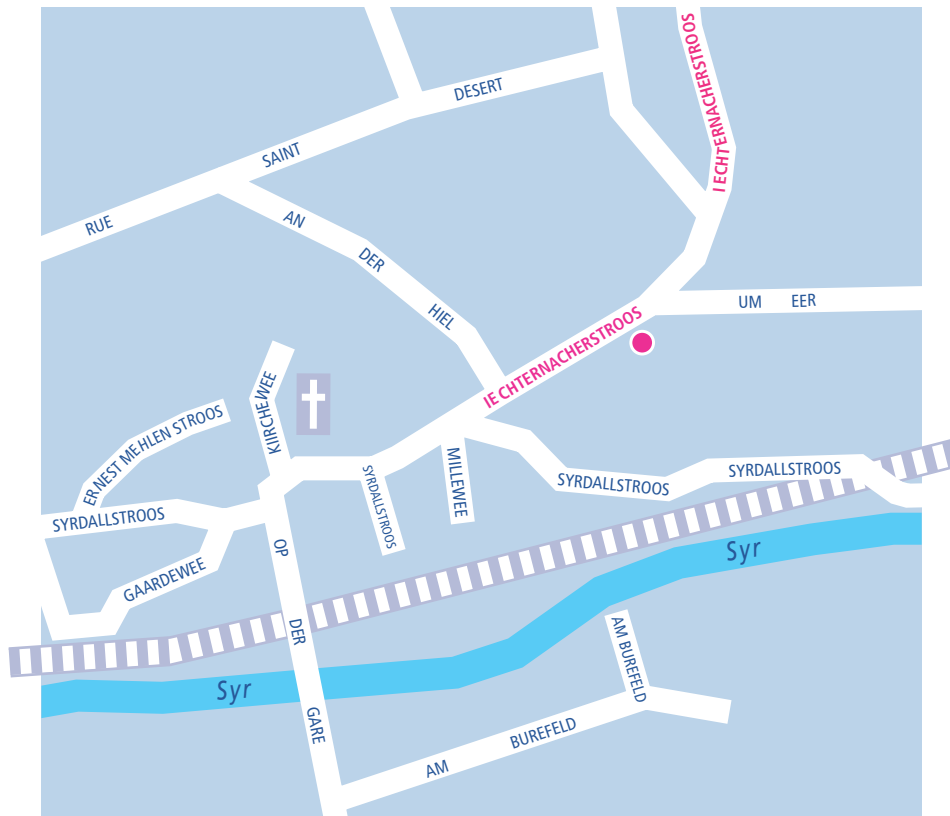

MANTERNACH

7, Iechternacherstroos (Ancienne Ecole) / L-6850 Manternach

Prélèvements:
les mercredis de 07.15 à 07.45