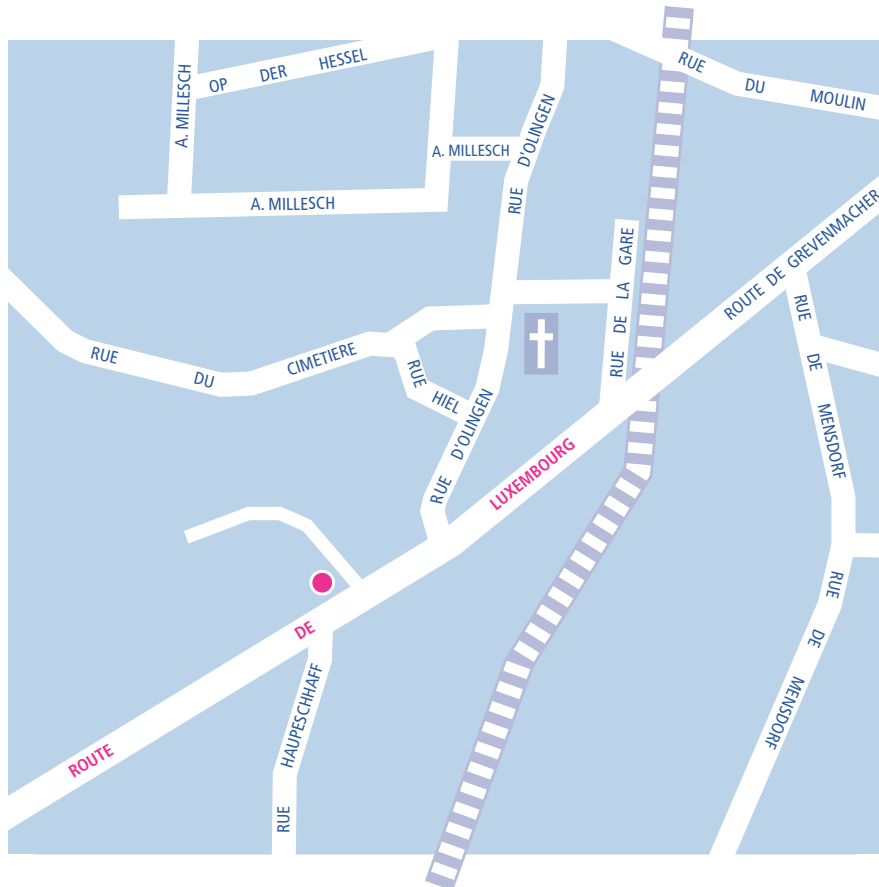

ROODT-SUR-SYRE

14, rte de Luxembourg (Anc. Adm. Communale) / L-6910 Roodt-sur-Syre

Prélèvements:
les jeudis de 07.00 à 07.45