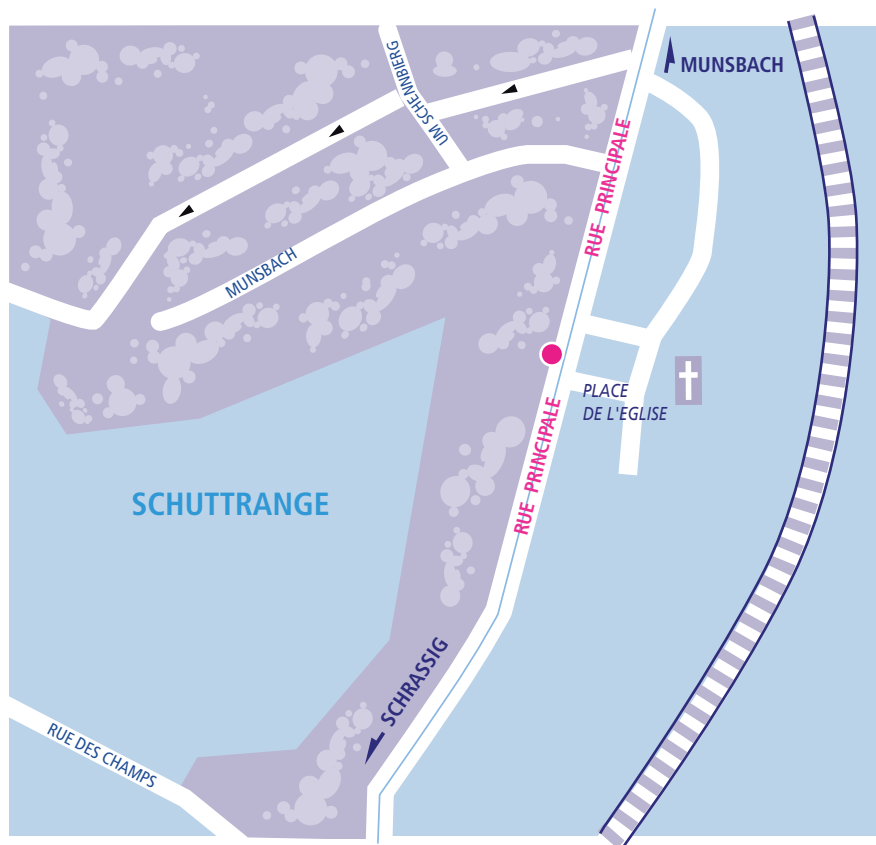

SCHUTTRANGE

105, rue Principale / L-5367 SCHUTTRANGE

Prélèvements:
les lundis de 7.00 à 9.00