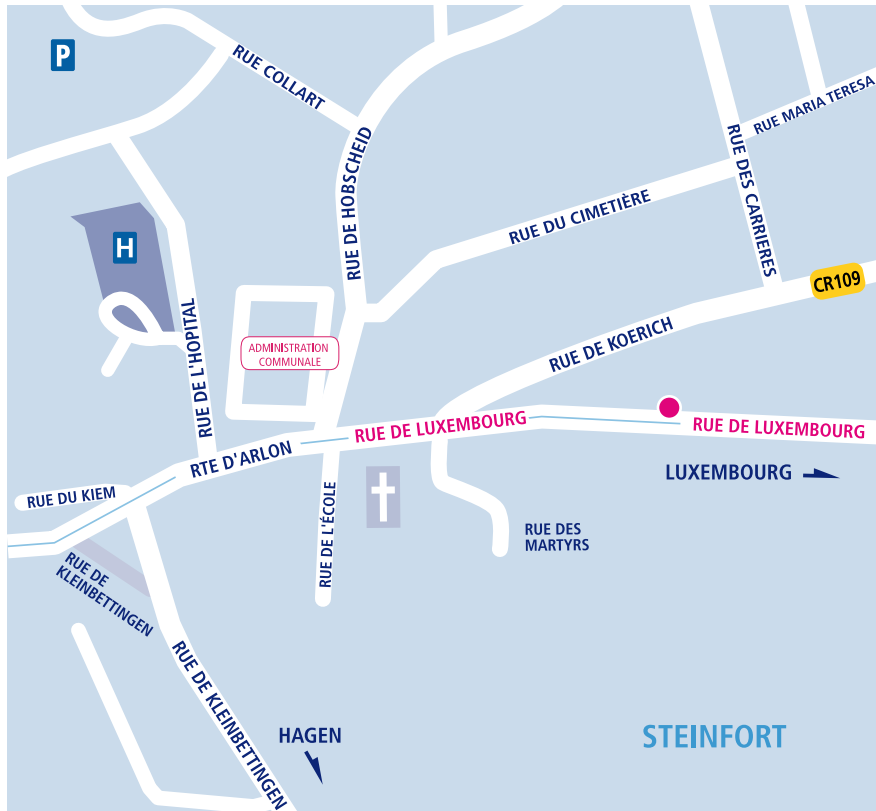

STEINFORT

25, rue de Luxembourg / L-8440 (STEINFORT)

Prélèvements:
du lundi au vendredi de 06.30 à 10.30