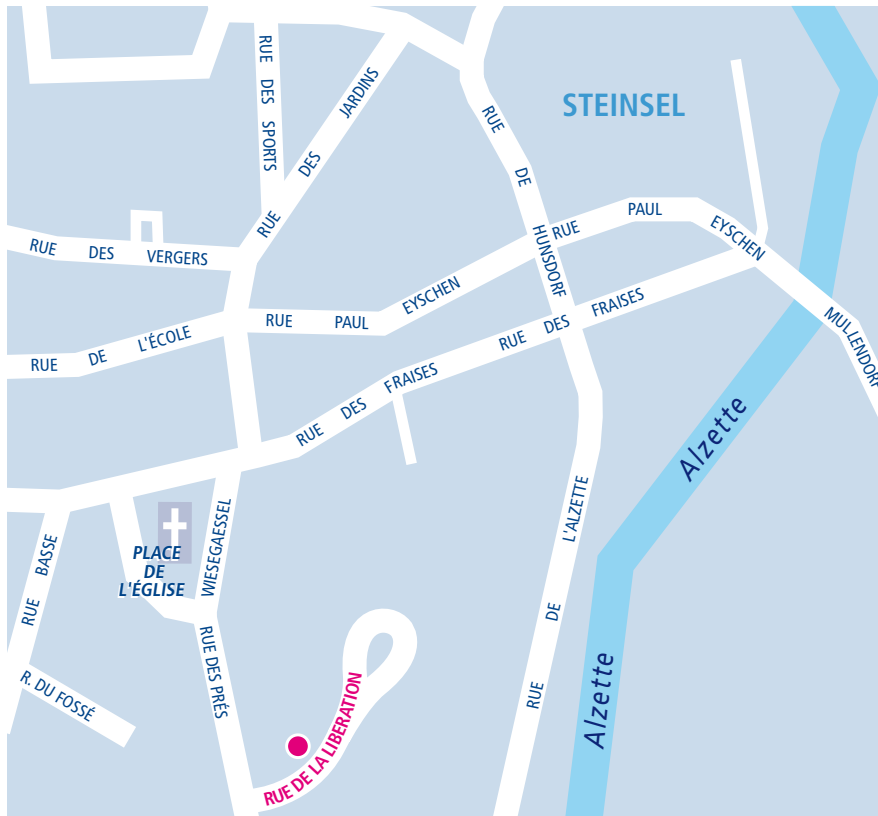

# STEINSEL

---

5, rue de la Libération / L-7347 STEINSEL

Prélèvements:  
les mardis, mercredis et vendredis de 07.30 à 09.00